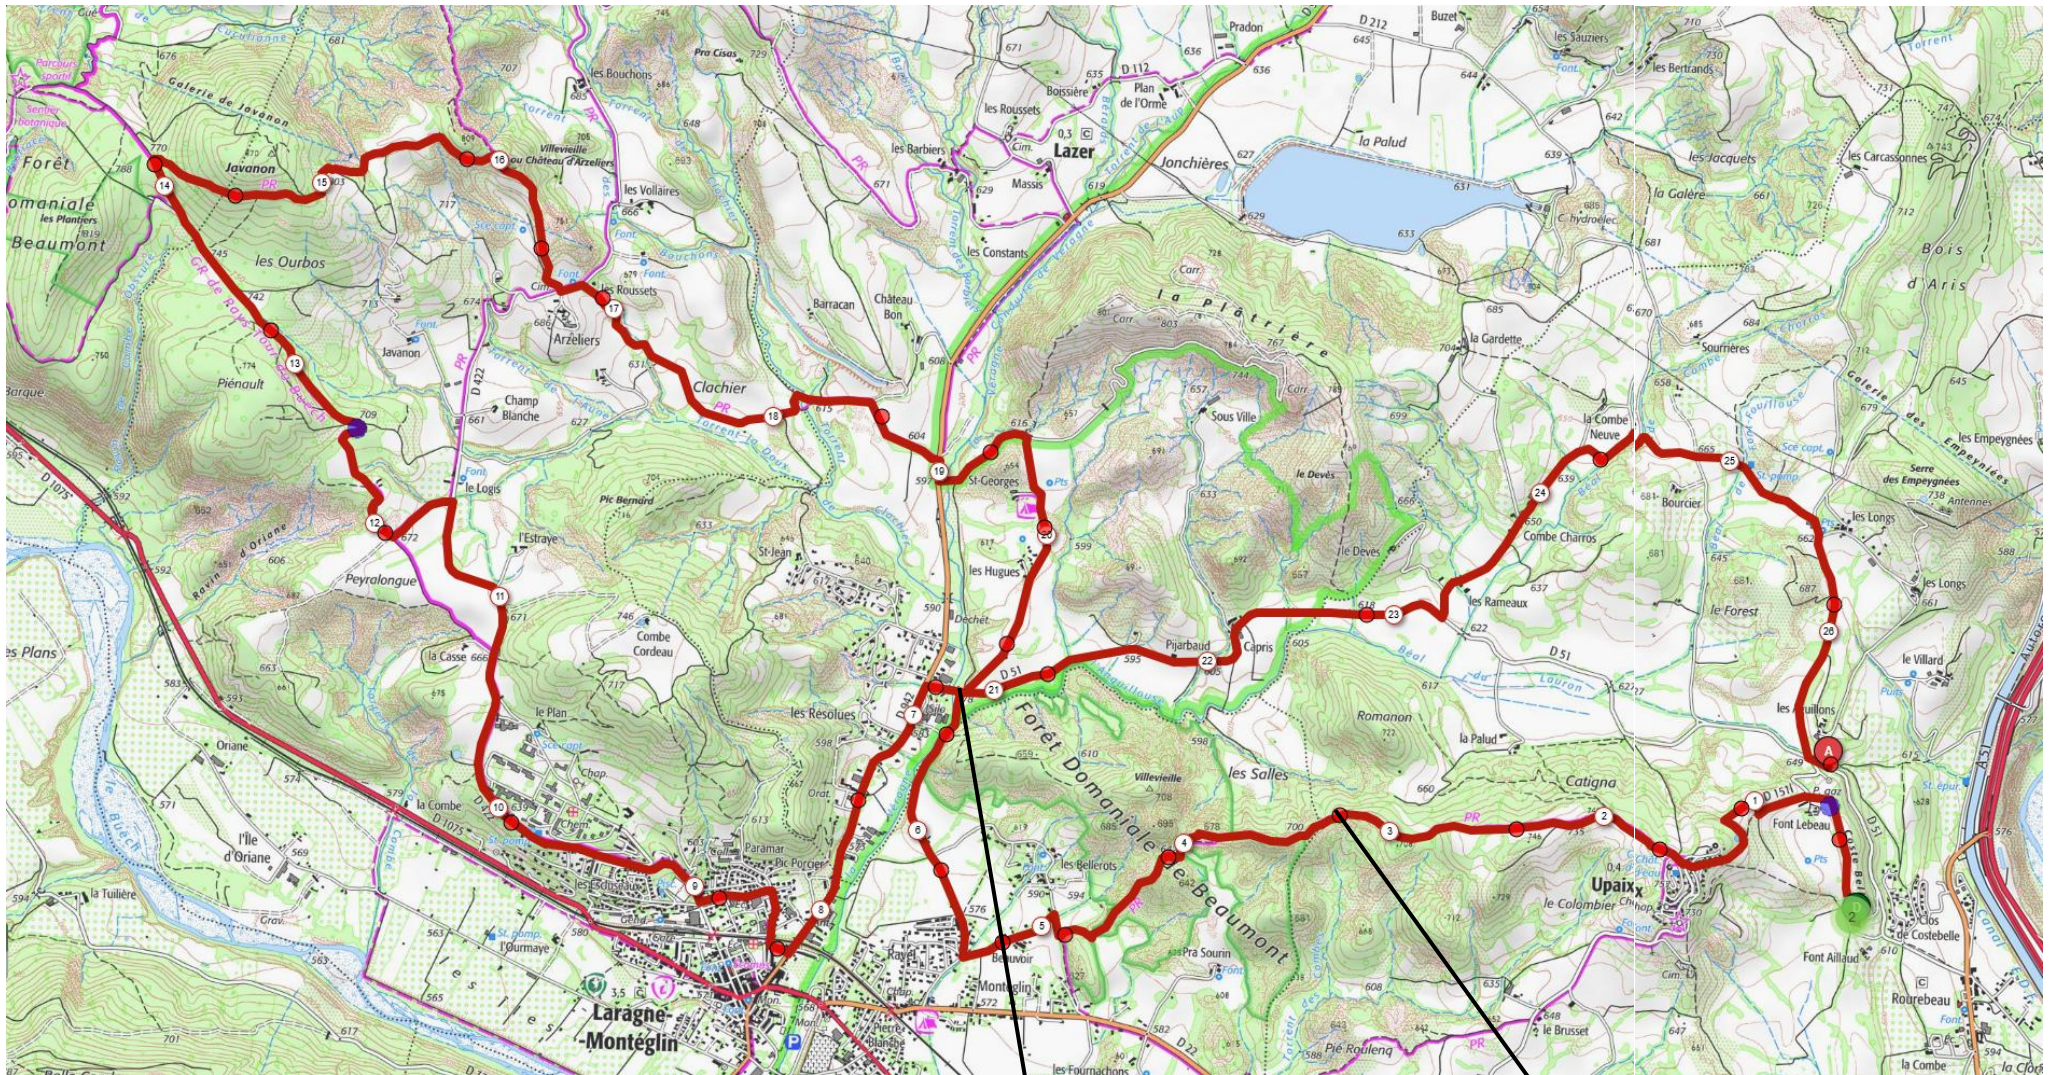

# PÂQUES en PROVENCE - UPAIX 2019 - CIRCUITS VTT

La Javanon - 30 km - Dénivelé 560 m // // // La Forêt de Beaumont - 15 km - 250 m

Départ : mairie de ROUREBEAU - partir à droite.

Puis à droite - suivre les rubans de balisage.

Dans LARAGNE, après le pont de chemin de fer, prendre à droite en direction de l'hôpital (suivre le fléchage sur la route).

Séparation des 2 parcours

Prudence dans cette zone